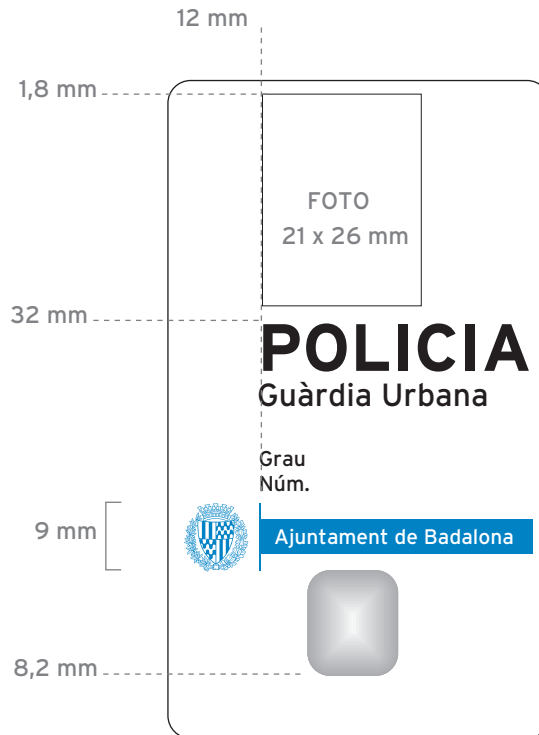

6.6. Carnet

Identitat aplicada a la
Guàrdia Urbana

Format	55 x 87 mm
Logotip	Mida escut: 9 mm alçada. Color: Pantone 3005
Franja	4 mm d'alçada. Color: Pantone 3005
Tipografia	Interstate bold i regular condensed, cos 28- 12 i 9. Color: negre