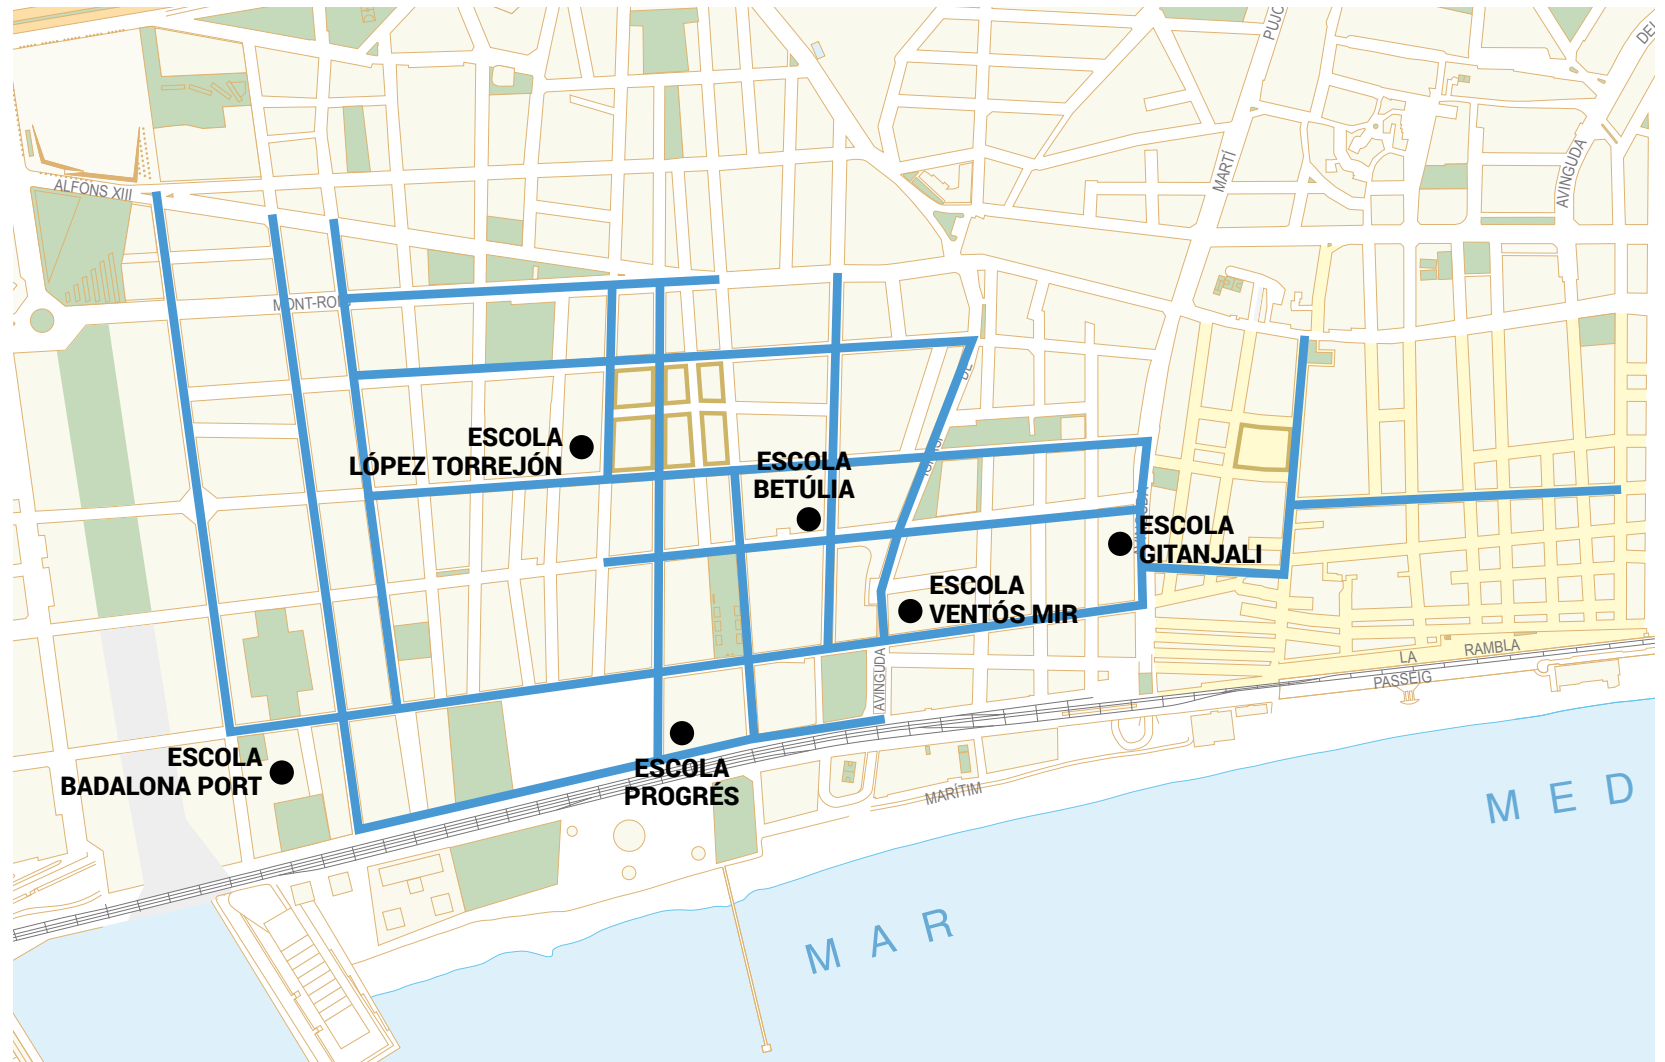

CAMÍ AMIC DE LA MAR MEDITERRÀNIA I DELS ROMANS

CAMÍ AMIC
DE LA MAR MEDITERRÀNIA

CAMÍ AMIC
DELS ROMANS

XARXA DE CAMINS ESCOLARS DE BADALONA

Ho organitza:

ESCOLES:

Badalona Port, Betúlia, Gitanjali, Jungfrau, López Torrejón, Maristes Champagnat, Progrés i Ventós Mir

Ajuntament de Badalona

CONSELL DE LA MOBILITAT
SOSTENIBLE I EL TRANSPORT
PÚBLIC DE BADALONA

CAMÍ AMIC DE LA MAR MEDITERRÀNIA

CAMÍ AMIC
DE LA MAR MEDITERRÀNIA

XARXA DE CAMINS ESCOLARS DE BADALONA

Ho organitza:

ESCOLES:

**Badalona Port, Betúlia, Gitanjali,
López Torrejón, Progrés i Ventós Mir**

Ajuntament de Badalona

CONSELL DE LA MOBILITAT
SOSTENIBLE I EL TRANSPORT
PÚBLIC DE BADALONA

CAMÍ AMIC DELS ROMANS

CAMÍ AMIC
DELS ROMANS