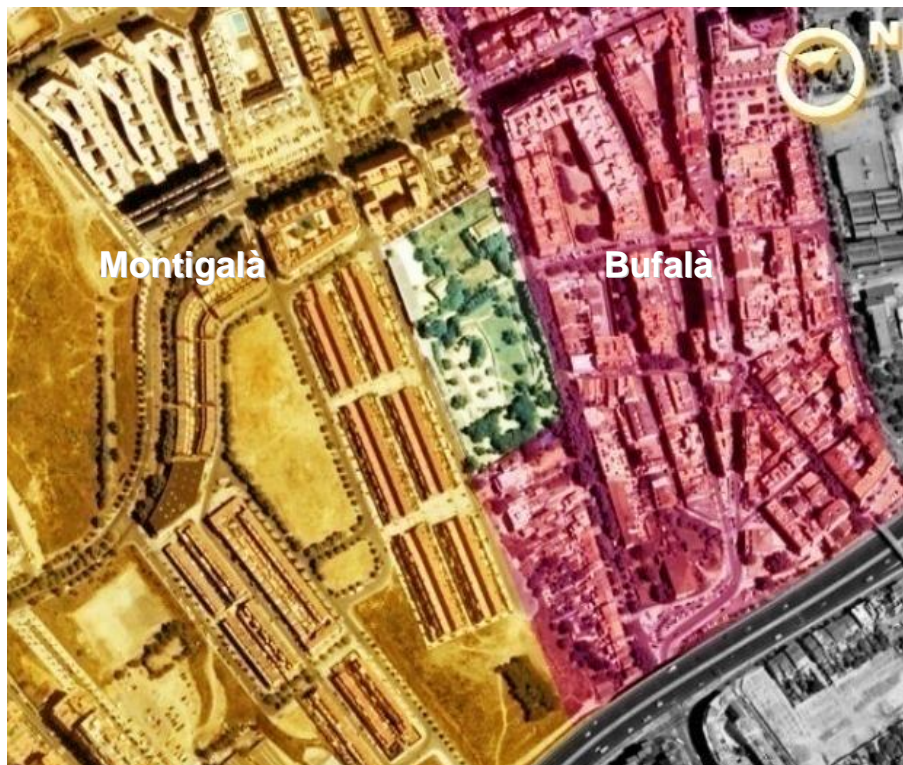

# Parc de Can Barriga-Dades bàsiques

1.Barri:

**Bufalà**

2.Superfície:

**0,52 Ha**

3.Inauguració:

**1993**

4.Situació:

Delimitat per l'Av. Martí Pujol, pel c/Tànger i pel c/ Xaloc

5.Accessos:

Per l'Av. Martí Pujol i pel c/Tànger

6.Transport públic:

Línies B-22, B-26 i N-11

7.Adaptat:

**Sí**

8.Lavabos públics :