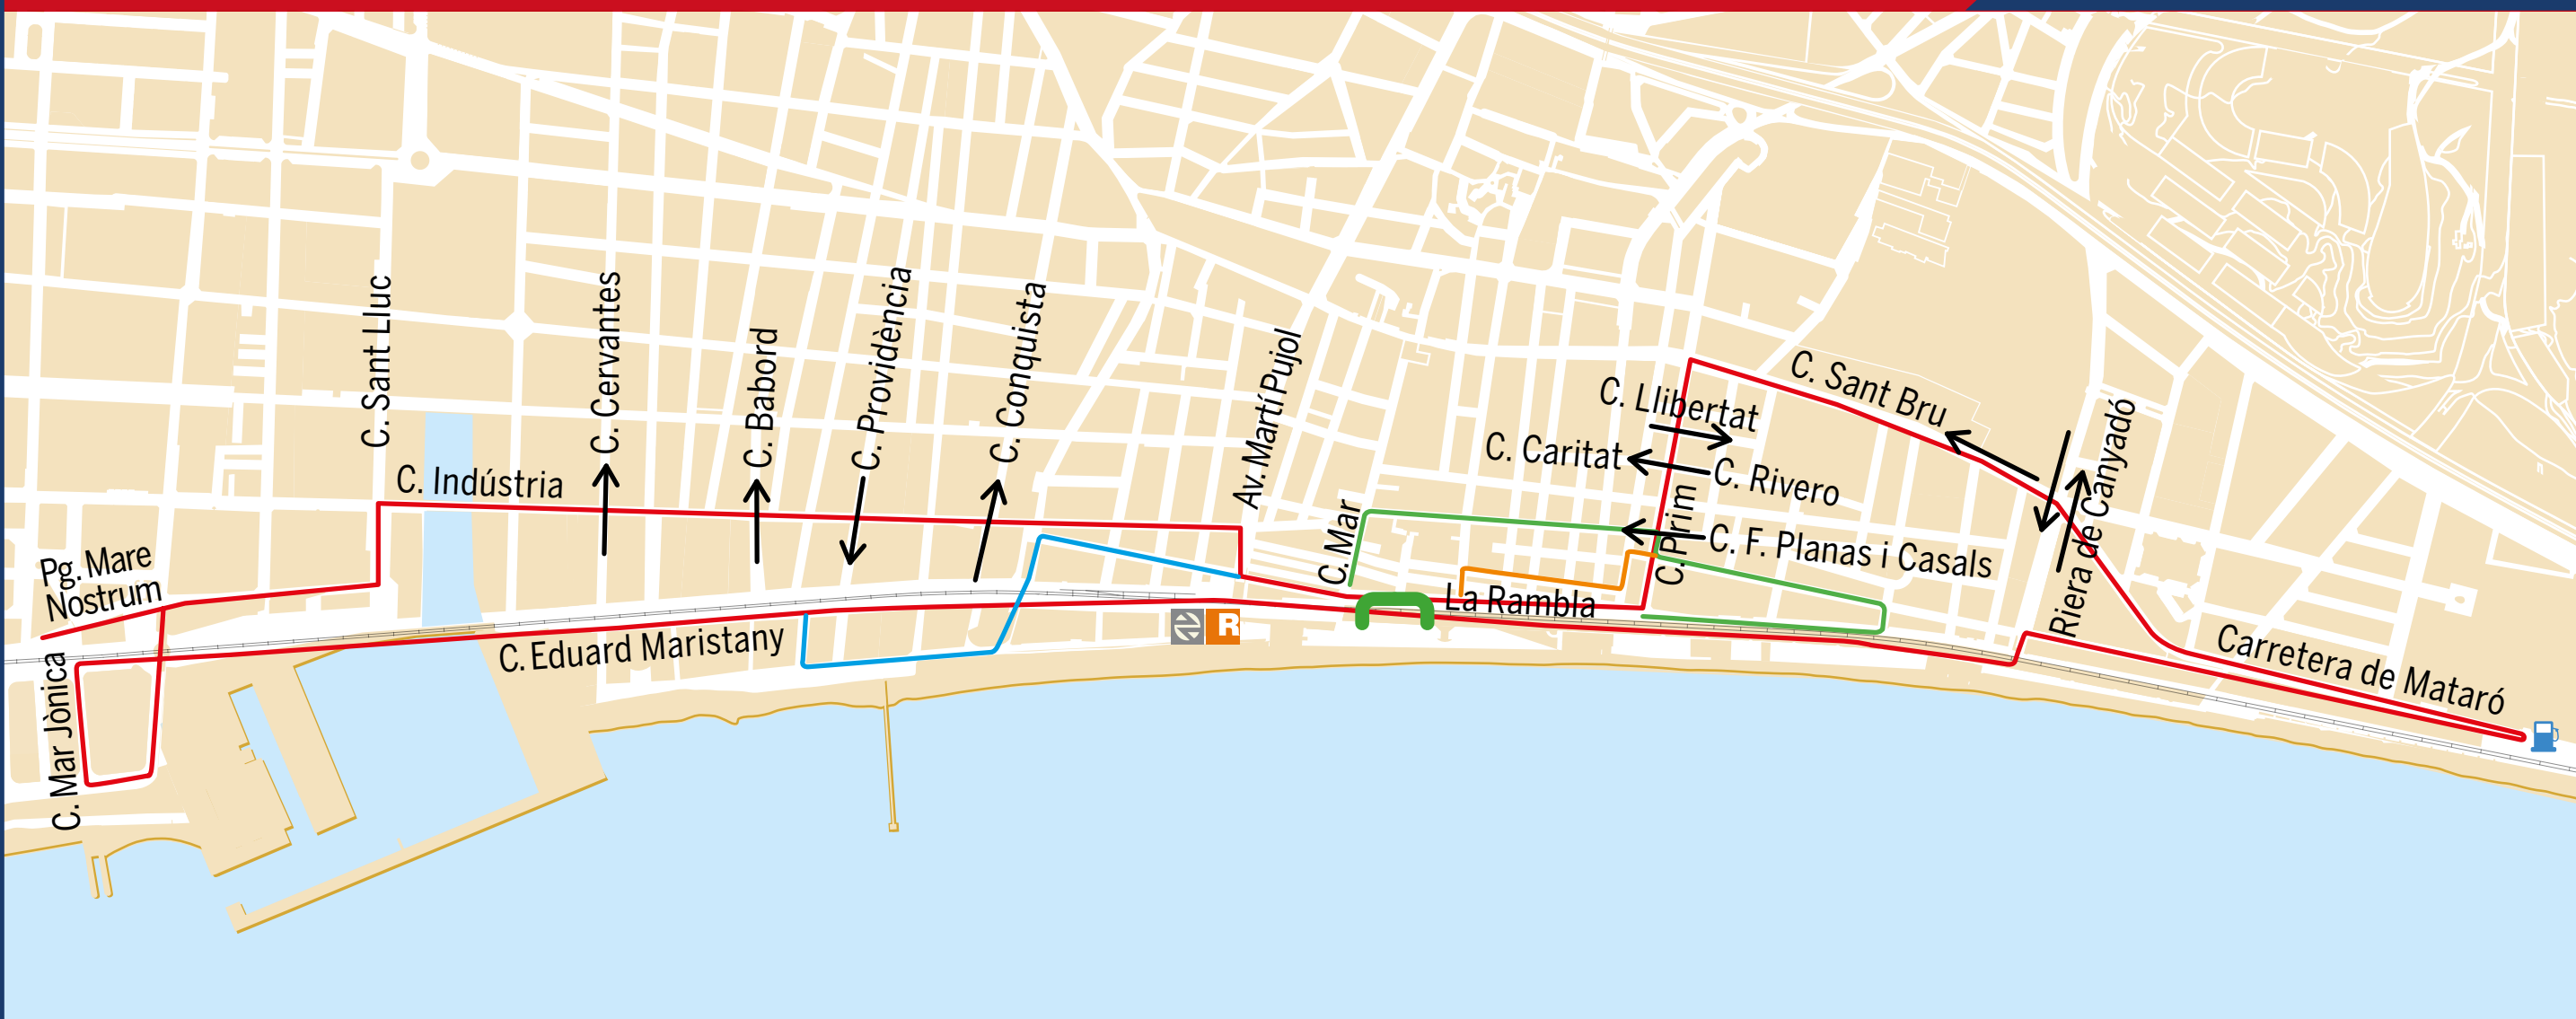

Afectacions de mobilitat per acte esportiu

31/05/26 46a Cursa Popular Ciutat de Badalona

Llegenda:

 **PUNT DE SORTIDA I D'ARRIBADA**

 **CIRCUITS**

Amb motiu de la celebració de la Cursa Popular Ciutat de Badalona. La Cursa del Dimoni!, el diumenge 31 de maig es produiran diverses afectacions al trànsit de la ciutat de Badalona, principalment entre les 8.30 h i les 12.30 h.

El recorregut de la cursa serà parcialment compartit amb el trànsit de vehicles en diversos trams. En aquests punts, la convivència entre corredors i vehicles es farà amb carrils degudament separats i senyalitzats per garantir la seguretat de tothom:

Carrer de Sant Bru: el circuit serà compartit. Els vehicles circularan en sentit Barcelona, mentre que els corredors ho faran en sentit Montgat.

Carrer d'Eduard Maristany i zona del Port: el circuit també serà compartit. Els corredors ocuparan el costat muntanya en direcció Barcelona, i els vehicles circularan pel costat mar en direcció Montgat.

· De Montgat a Barcelona: es podrà creuar pels carrers de Rivero i de Francesc Planas i Casals.

Riera de Canyadó: s'establirà com a punt permeable i es donarà pas alternatiu als vehicles sempre que el flux de corredors ho permeti.