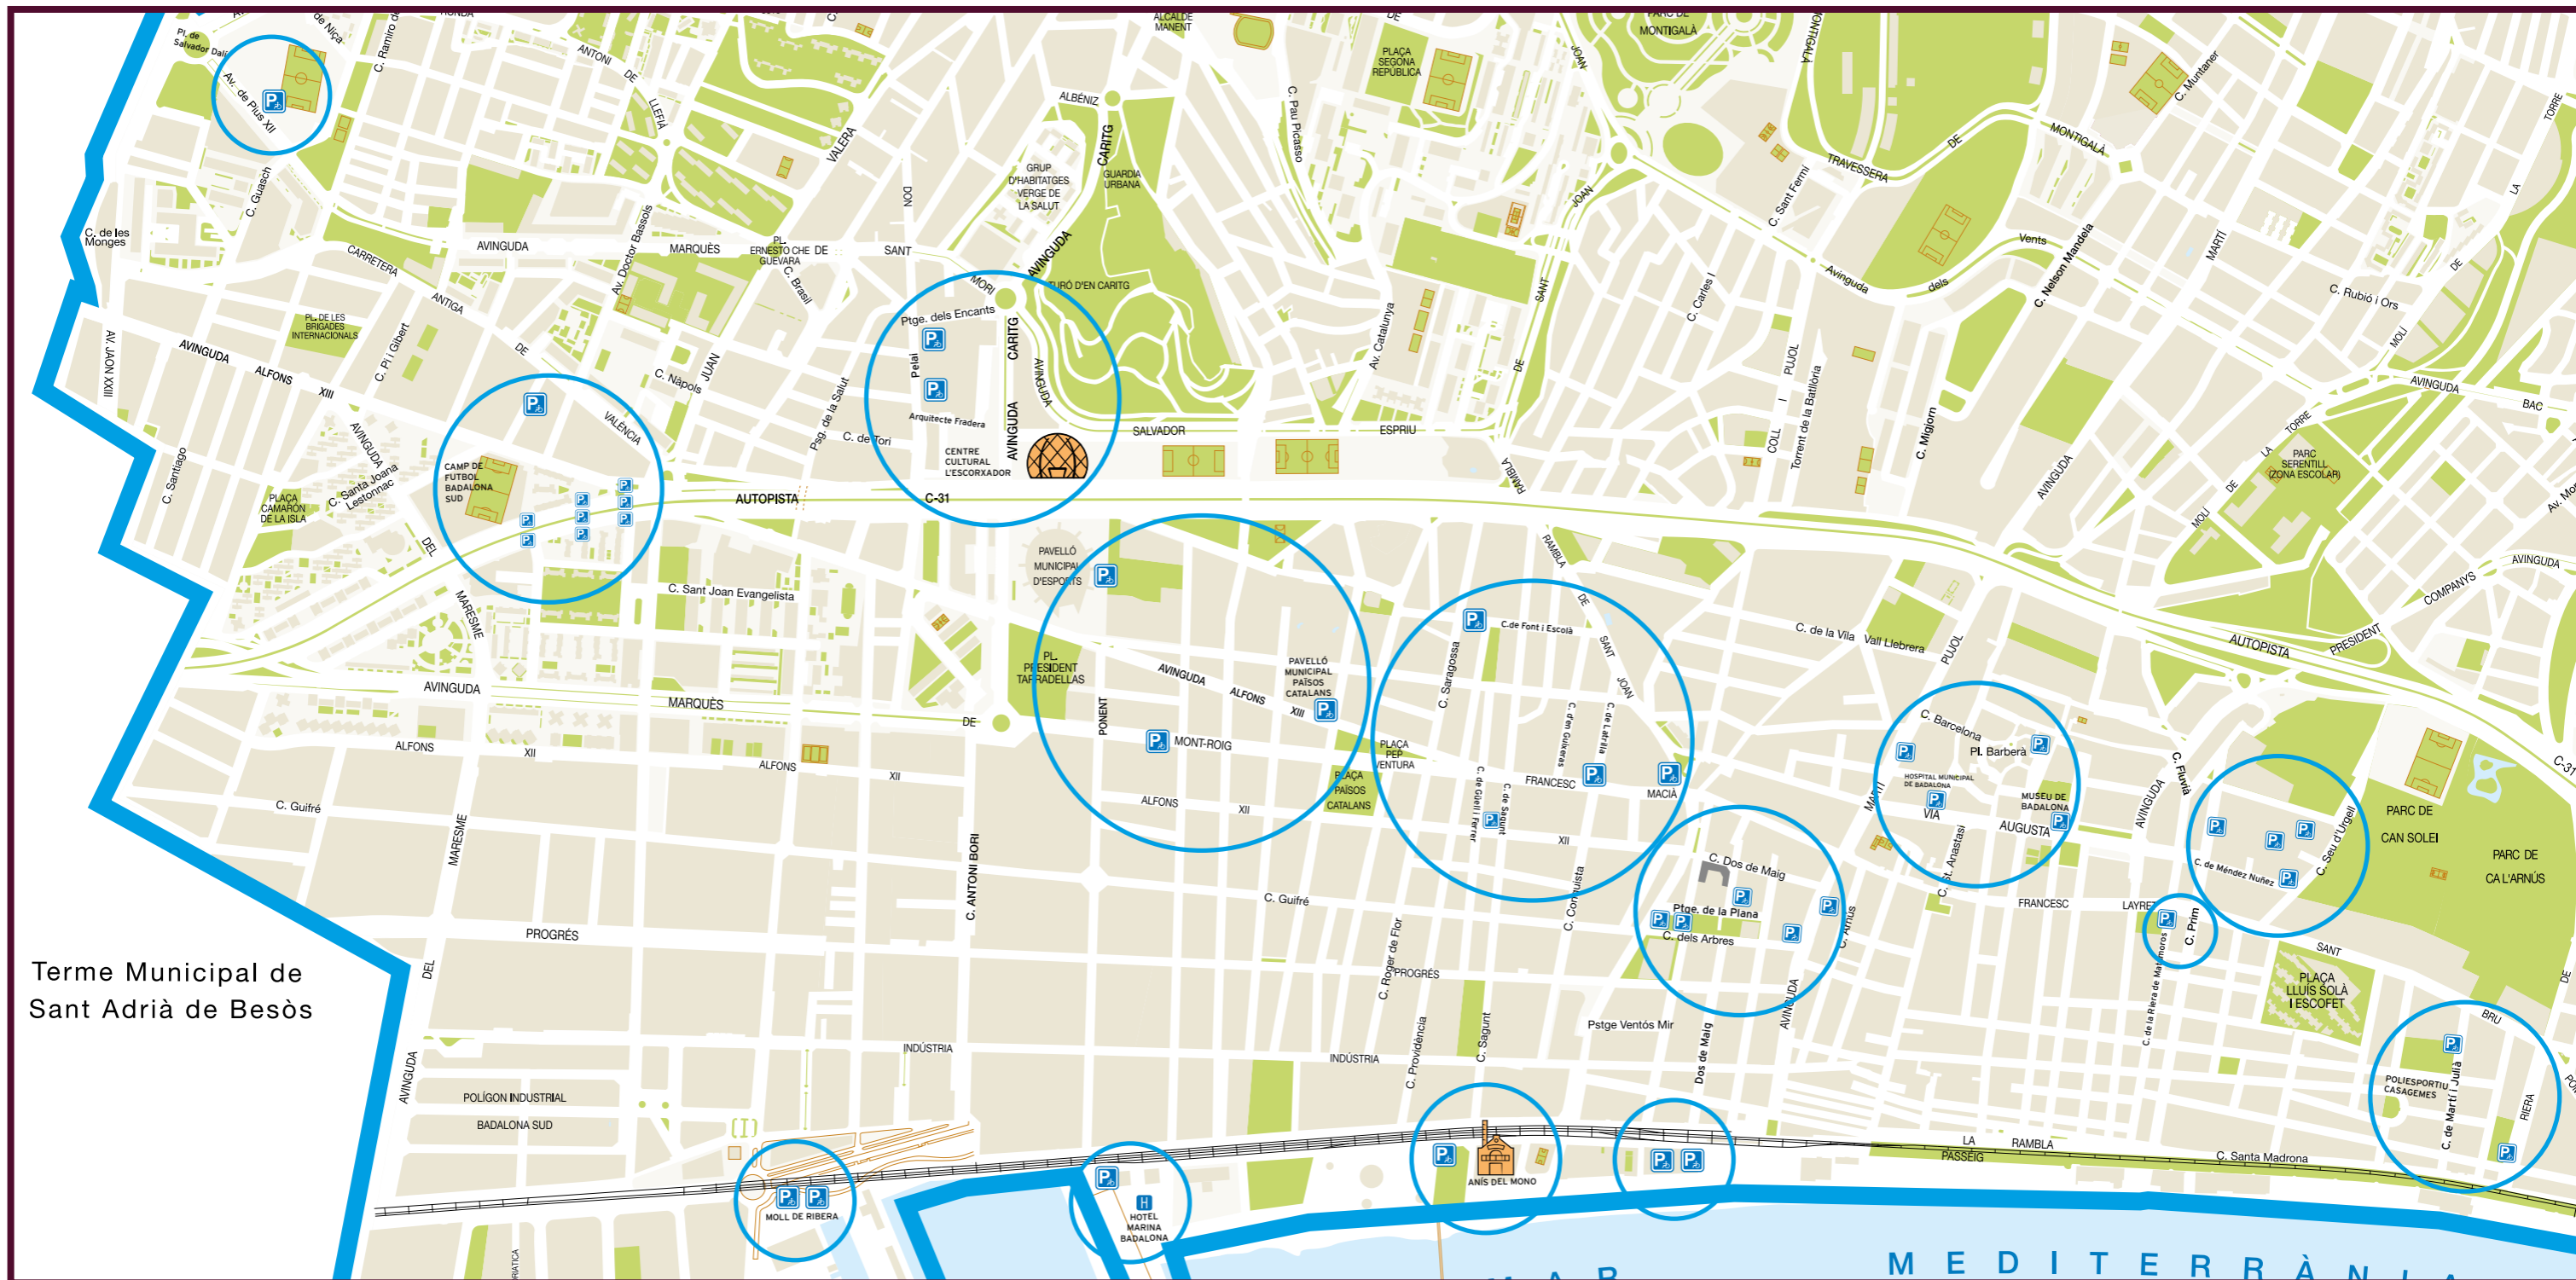

Espais reservats per estacionar vehicles de persones amb mobilitat reduïda (PMR)

Terme Municipal de Sant Adrià de Besòs