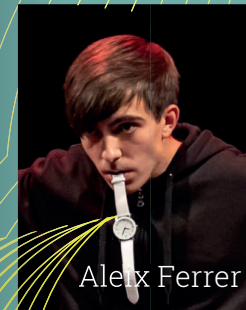

Gala Solidària de Màgia

Diuenge 5 de març_18:00 h

Teatre Blas Infante

Direcció:
Enric Magoo

Coordinació:
Mag Nani

Presentació:
Mag Rovi

Interpretació:
Aleix Ferrer,
Magic Pol,
Cesc Alriols
i Set de màgia

Durada:
1 h 30 min.

Preu:
6 €

Clorem el festival, un any més, al Teatre Blas Infante amb la màgia juvenil d'un conjunt de mags presentats amb bones dosis d'humor i ritme musical pel **Mag Rovi**.

Entre els participants tindrem, com és habitual, el guanyador del **Premi Jove Li-Chang 2023, l'Aleix Ferrer**. Ens presentarà un número de màgia modern, ple de sorpreses, on no només se li apareixen cartes del no-res sinó també complements amb els quals no sap què fer, i tot plegat amb un resultat inexplicable.

El **Magic Pol** farà vibrar el públic amb un show que combina humor i música i crea una experiència única.

El jove mag de 14 anys **Cesc Alriols** firmarà un número de manipulació de cartes i boles senzillament impressionant.

I el duet **Set de màgia**, amb carisma i capacitat d'improvisació, ens faran viure una experiència amb la màgia com a fil conductor i la comèdia i la bogeria com a plats forts.

La recaptació d'aquesta gala es destinarà, un any més, a **Solidarimàgia**, una iniciativa que acostarà la màgia a tothom i a tot arreu. Amb l'edició d'enguany el projecte tornarà a Senegal per oferir els seus espectacles i tallers de màgia als hospitals oncològics infantils, orfenats, leproseries de Dakar i a les escoles aïllades al mig de la sabana africana, entre d'altres.