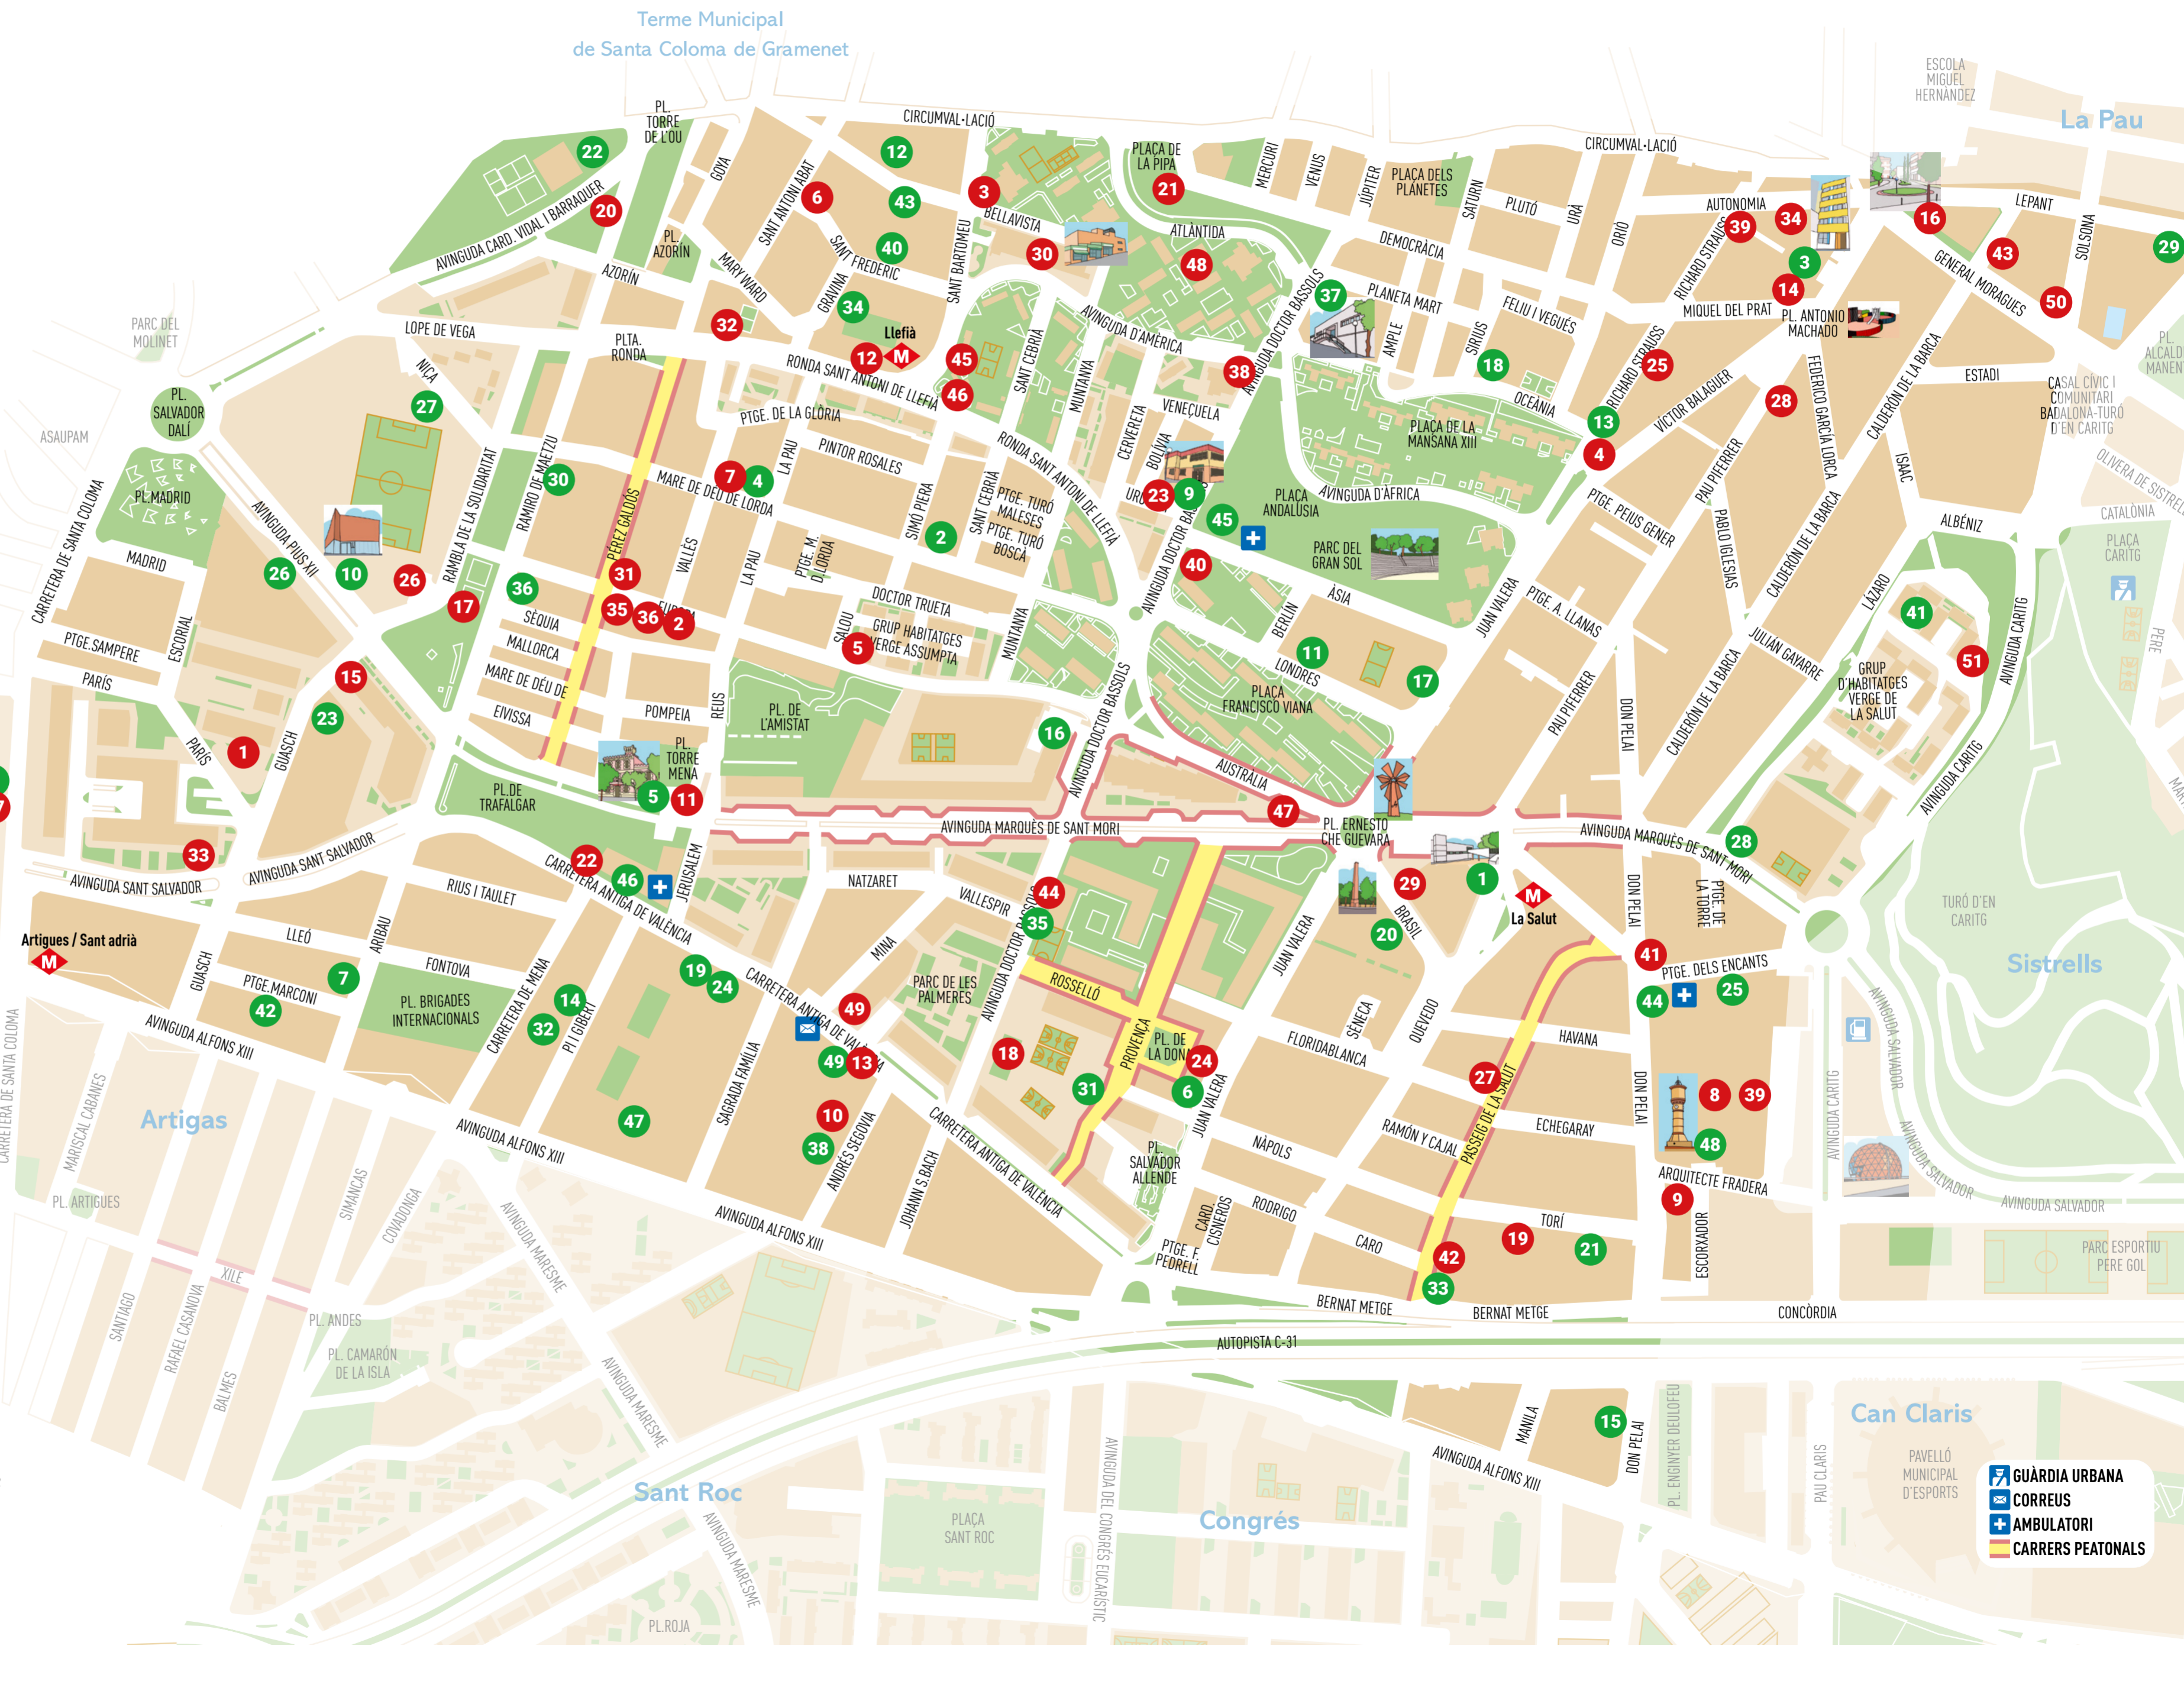

1. 1 Oficina Municipal de Districte 4
2. 2 Servei Bàsic d'Atenció Social 4A La Salut
3. 3 Centre Cívic La Salut
4. 4 Servei Bàsic d'Atenció Social 4B Llefià
5. 5 Casal Cívic i Comunitari Badalona-Salut Alta
6. 6 "Jugar i Descobrir" Casal Cívic i Comunitari Badalona-La Salut Alta
7. 7 Punt Òmnia-Casal Cívic i Comunitari Badalona-Salut Alta
8. 8 Casal Cívic Badalona-Llefià
9. 9 Oficina d'Acció Ciutadana Llefià-La Salut
10. 10 "Jugar i Descobrir" Casal Cívic de Llefià
11. 11 Centre Cívic Torre Mena
12. 12 Centre de formació d'Adults Gran Sol
13. 13 Casal Cívic i Comunitari Badalona - Juan Valera
14. 14 Oficina de Treball de Badalona - Aribau
15. 15 Servei d'Ocupació de Catalunya
16. 16 Punt Òmnia - Betsaida
17. 17 Poliesportiu Municipal Llefià
18. 18 Complex Esportiu Llefià - Eurofitness Badalona
19. 19 Escola Bressol Municipal Nero Nas
20. 20 Llar d'Infants Arco Iris
21. 21 Llar d'Infants Bambi
22. 22 Llar d'Infants Escola Cultural
23. 23 Llar d'Infants Picarol
24. 24 Escola Antoni Botey
25. 25 AFA
26. 26 Escola Baldri Reixac
27. 27 AMPA
28. 28 Escola Feliu Vegués
29. 29 AMPA
30. 30 Escola Itaca
31. 31 AMPA
32. 32 Escola Josep Carner
33. 33 AFA
34. 34 Escola Margarida Xirgu
35. 35 AFA
36. 36 Escola Pere de Tera
37. 37 AMPA
38. 38 Escola Rafael Casanova
39. 39 AFA
40. 40 Institut Barres i Ones
41. 41 AMPA
42. 42 Institut Enric Borràs
43. 43 AMPA
44. 44 Institut Escola Rafael Alberti
45. 45 AMPA
46. 46 Institut Júlia Minguell
47. 47 AMPA
48. 48 Institut Escola Turó d'en Caritg
49. 49 AMPA
50. 50 Col·legi Jesús Maria Badalona
51. 51 AMPA
52. 52 Col·legi Ramiro de Maeztu
53. 53 AFA
54. 54 Escola Arrels Esperança
55. 55 AMPA
56. 56 Escola Cultural Llefià
57. 57 AFA
58. 58 Escola Mare de Déu de La Salut
59. 59 AMPA
60. 60 Escola Maria Ward Badalona
61. 61 AMPA
62. 62 ASUEC - Aula de Suport Unitat d'Escolarització Compartida
63. 63 Centre de Formació Professional Llefià
64. 64 Biblioteca Llefià - Xavier Soto
65. 65 Teatre Municipal Blas Infante
66. 66 Centre Cultural l'Escorxador - Nau 3
67. 67 Casal de Gent Gran Sant Antoni de Llefià
68. 68 Casal de Gent Gran Verge de La Salut
69. 69 Residència Bertlor
70. 70 Residència Domènech i Muntaner
71. 71 CAP La Salut (ABS 7)
72. 72 CAP Llefià - GRAN SOL (ABS 7B)
73. 73 Centre de Salut Mental d'Adults Badalona 2
74. 74 Centre d'Atenció Salut Sexual i Reproductiva (ASSIR)
75. 75 CAP Llefià (ABS 6)
76. 76 Centre de Salut Mental Infantil i Juvenil Creu Verda (CSMIJ)
77. 77 Centre Desenvolupament Infantil i Atenció Precoç (CDIAP)
78. 78 Centre de Recursos i Assessorament per a les Dones (CRAD)
79. 79 Correus