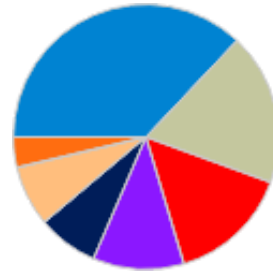

Barcelona - Badalona

Datos de las **16:56** del 25 de Mayo de 2015
Escrutado **100%**

Concejales a elegir en 2015: 27

2015

2015 - Concejales a elegir: 27

Total votantes	89.851	57,53%
Abstención	66.338	42,47%
Votos nulos	513	0,57%
Votos en blanco	1.198	1,34%

2015

Candidaturas	Votos		Concejales
P.P.	30.559	34,21%	10
BADALONA EN COMÚ-PA	15.645	17,51%	5
PSC-CP	12.590	14,09%	4
ERC-AVANCEM-MES-AM	9.812	10,98%	3
CIU	7.097	7,94%	2
ICV-EUA-EP-E	5.971	6,68%	2
C's	5.000	5,60%	1
FEM B, PMB	460	0,51%	
RED	402	0,45%	
LLEI	328	0,37%	
UPyD	277	0,31%	